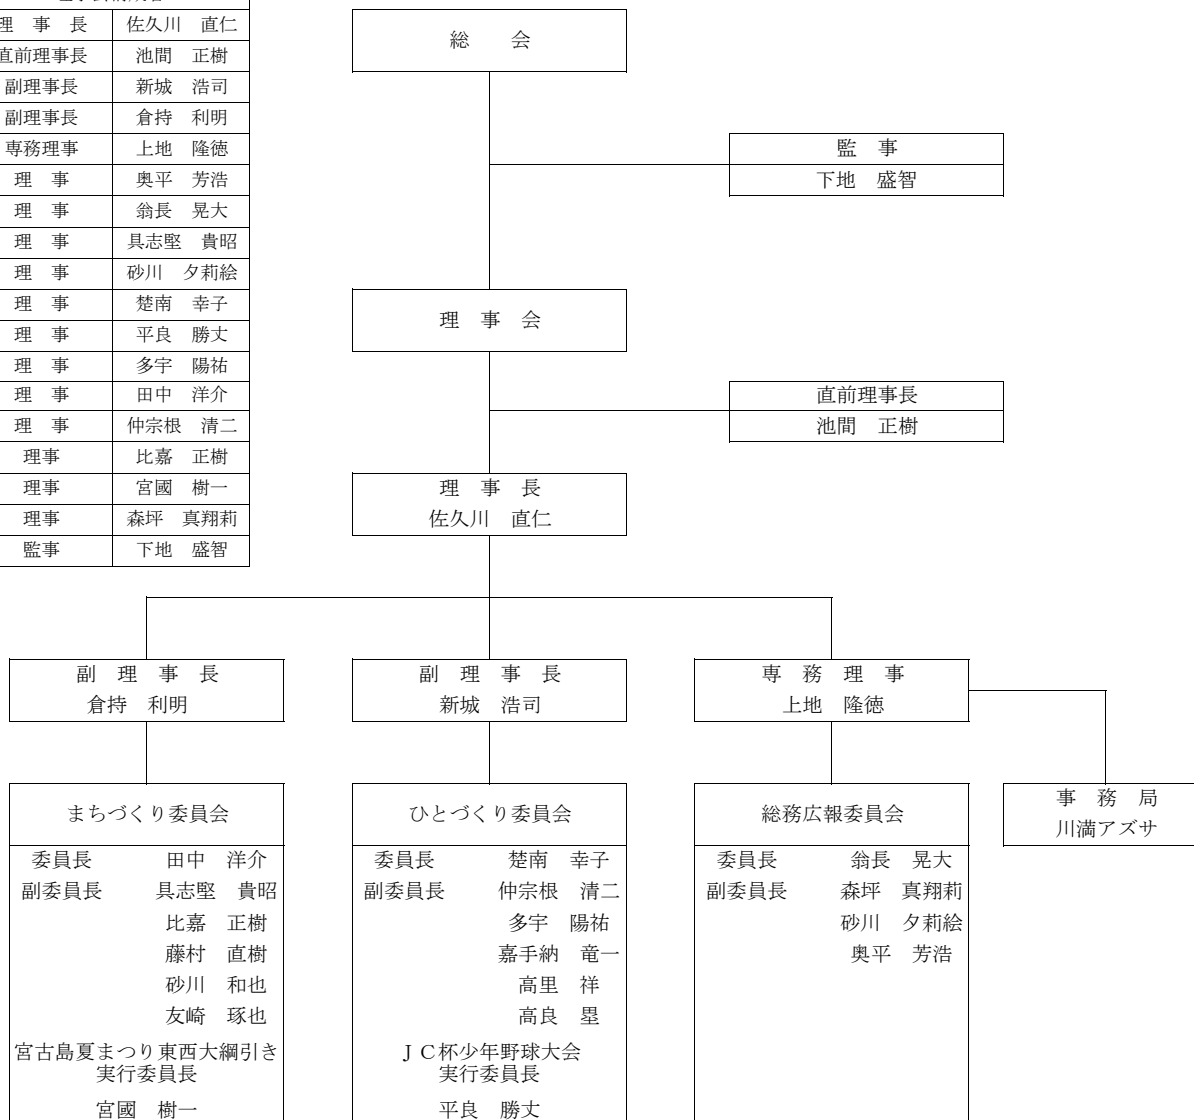

# 2019年度 一般社団法人宮古青年会議所組織図

LOM内特別委員会	
選挙管理委員会	
委員長	宮國 樹一 森坪 真翔莉 比嘉 正樹

60周年準備委員会	
委員長	上地 隆徳 高里 祥 高良 塁 藤村 直樹

日本青年会議所	

理事会構成者		
1	理事長	佐久川 直仁
2	直前理事長	池間 正樹
3	副理事長	新城 浩司
4	副理事長	倉持 利明
5	専務理事	上地 隆徳
6	理事	奥平 芳浩
7	理事	翁長 晃大
8	理事	具志堅 貴昭
9	理事	砂川 夕莉絵
10	理事	楚南 幸子
11	理事	平良 勝丈
12	理事	多宇 陽祐
13	理事	田中 洋介
14	理事	仲宗根 清二
15	理事	比嘉 正樹
16	理事	宮國 樹一
17	理事	森坪 真翔莉
18	監事	下地 盛智